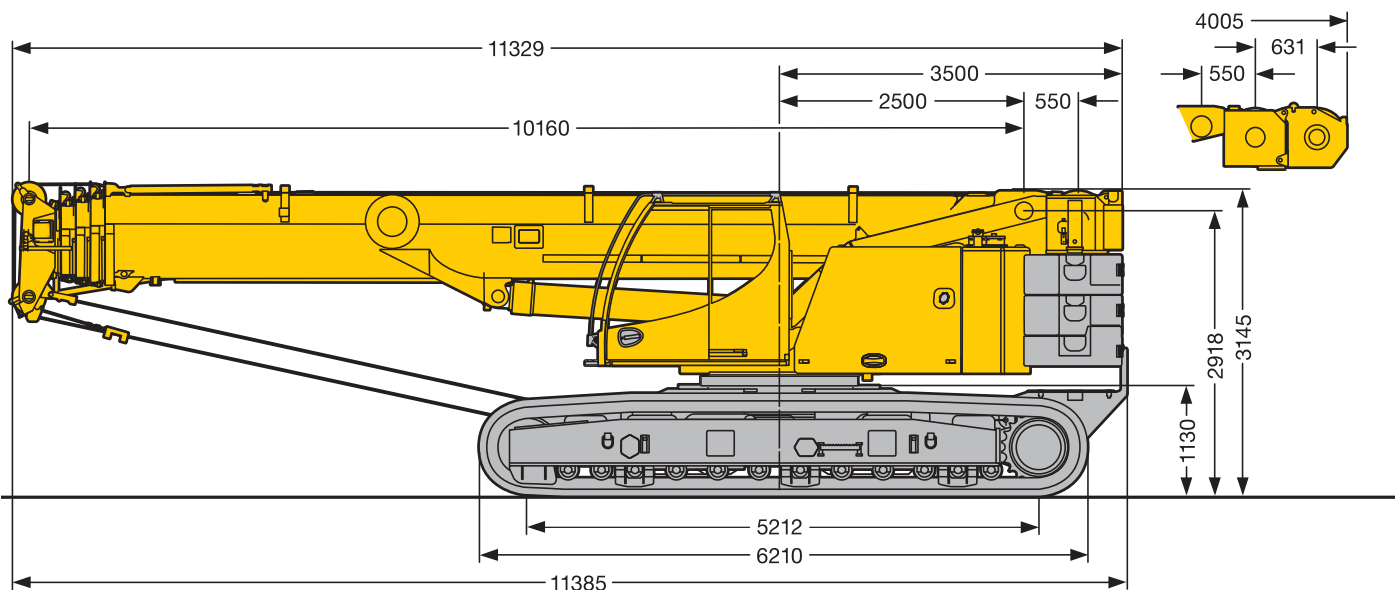

Maße
Dimensions
Encombrement • Dimensioni
Dimensiones • Габариты крана

S2456.01