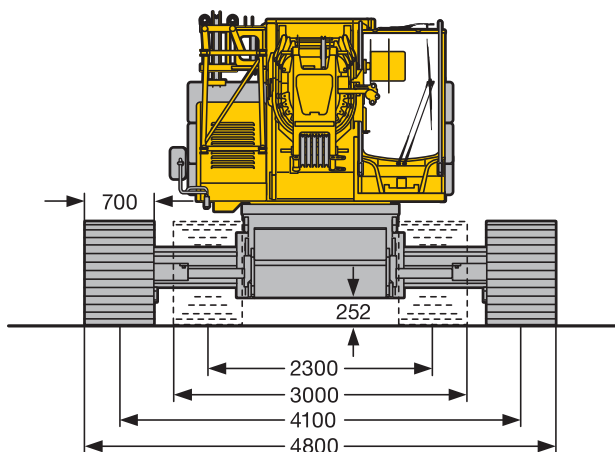

Maße
Dimensions
Encombrement • Dimensioni
Dimensiones • Габариты крана

S2456.01