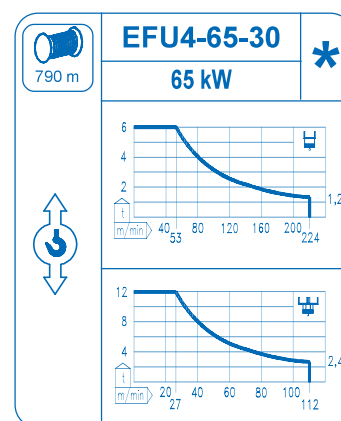

R. máx.	En servicio In operation	3XR72 105,9 t
	En service In Betrieb	5XR72 113,6 t

R. máx.	Fuera de servicio Out of service	3XR72 90,3 t
	Hors service Ausser Betrieb	5XR72 150,3 t

CFU-7.5
7,5 kW
0 ⇄ 94 m/min

GR-12
3 x 120 Nm
0 ⇄ 0,7 rpm

TRA-7.5
2 x 75 Nm
0 ⇄ 20 m/min

TRA-7.5VC
2 x 75 Nm
0 ⇄ 20 m/min
5XR72

Tensión de alimentación Operating voltage Tension de service Betriebsspannung	400 V 3 ph 50 Hz
--	---

Opcional Optional En option Kauffoption	*
--	----------