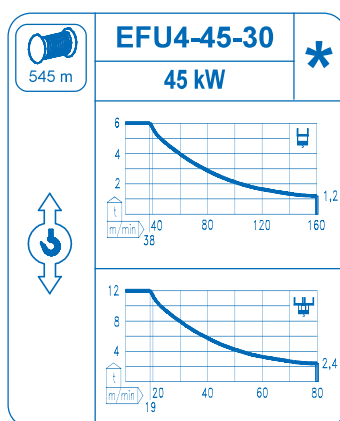

R. máx.	En servicio In operation	3XR72 105,9 t
	En service In Betrieb	5XR72 113,6 t

R. máx.	Fuera de servicio Out of service	3XR72 90,3 t
	Hors service Ausser Betrieb	5XR72 150,3 t

CFU-7.5
7,5 kW
0 ⇄ 94 m/min

GR-12
3 x 120 Nm
0 ⇄ 0,7 rpm

TRA-7.5
2 x 75 Nm
0 ⇄ 20 m/min

TRA-7.5VC
2 x 75 Nm
0 ⇄ 20 m/min
5XR72

Tensión de alimentación Operating voltage Tension de service Betriebsspannung	400 V 3 ph 50 Hz
--	---

Opcional Optional En option Kauffoption	*
--	----------