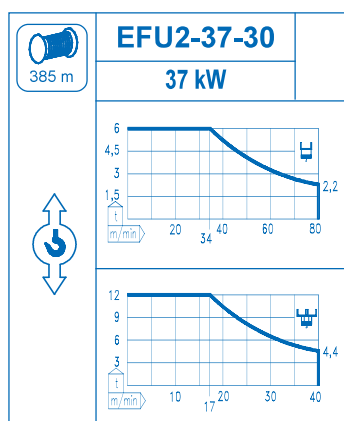

R. máx.	En servicio In operation	3XR72 105,9 t
	En service In Betrieb	5XR72 113,6 t

R. máx.	Fuera de servicio Out of service	3XR72 90,3 t
	Hors service Ausser Betrieb	5XR72 150,3 t

CFU-7.5
7,5 kW
0 ⇄ 94 m/min

GR-12
3 x 120 Nm
0 ⇄ 0,7 rpm

TRA-7.5
2 x 75 Nm
0 ⇄ 20 m/min

TRA-7.5VC
2 x 75 Nm
0 ⇄ 20 m/min
5XR72

Tensión de alimentación Operating voltage Tension de service Betriebsspannung	400 V 3 ph 50 Hz
--	---

Opcional Optional En option Kauffoption	*
--	----------